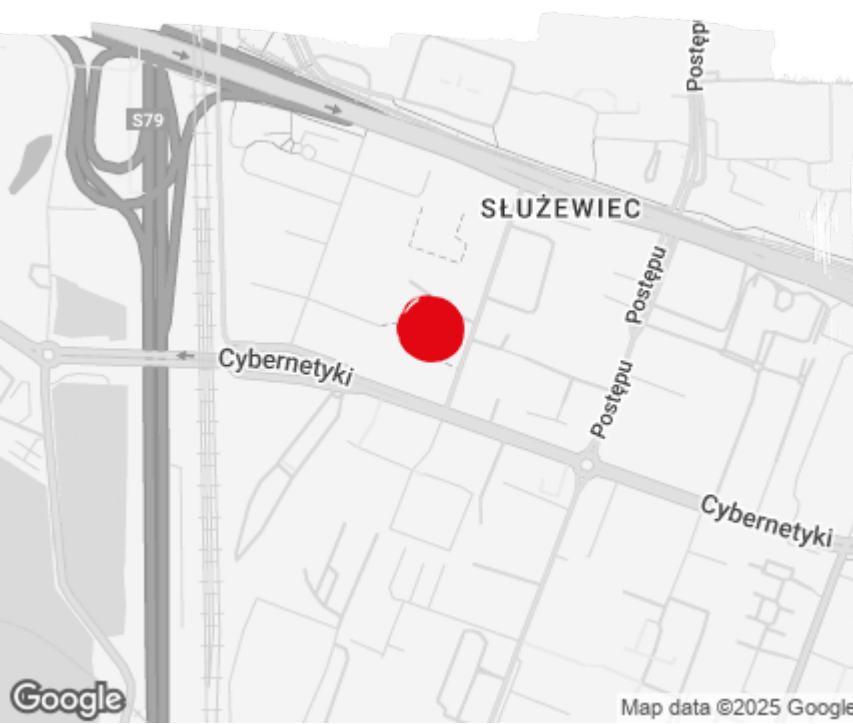

Lokalizacja | Location

Dostępna powierzchnia | Available space

po zalogowaniu | after login

Dostępna powierzchnia biurowa
Available office space

po zalogowaniu | after login

Minimalna powierzchnia biurowa
Minimum office space