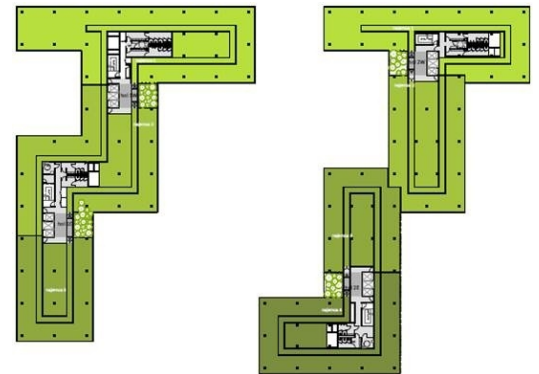

Neopark B

Warszawa, Mokotów, ul. Wynalazek 1

Informacje o budynku | Building information

Status budynku Building status	Istniejący Existing
Rok budowy Year of construction	2018
Powierzchnia wspólna Common space	4,62 %
Współczynnik miejsc parkingowych Parking ratio	1 / 60 m ²
Całkowita powierzchnia budynku Total building area	12 550 m ²

Minimalna powierzchnia biurowa
Minimum office space

Standardowe wykończenie | Standard fit-out

-  Klimatyzacja
Air conditioning
 -  Podnoszone podłogi
Raised floor
 -  Podwieszany sufit
Suspended ceiling
 -  Okablowanie elektryczne
Power cabling
 -  Czujniki dymu
Smoke detectors
 -  Wykładzina
Carpeting
 -  Recepcja
Reception
 -  Ochrona budynku
Security
-  Kable światłowodowe
Fiber optics
 -  Kontrola dostępu do budynku
Access control
 -  Uchylne okna
Openable windows
 -  Dwustronne zasilanie
Emergency power supply
 -  BMS
BMS

Plan piętra | Floor plan

Dostępna powierzchnia | Available space

Piętro Floor	Powierzchnia wolna Vacant space	Czynsz Rent	Dostępność Availability
4	prosimy o kontakt please contact us	prosimy o kontakt please contact us	prosimy o kontakt please contact us
Razem Total	po zalogowaniu after login		